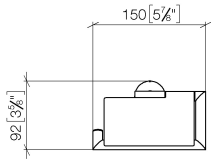

EDITION PRO Distributeur de papier avec couvercle - Chrome

83 510 626

- largeur 150 mm
- hauteur 95 mm
- rosace Ø 40 mm
- saillie 40 mm

	Chrome	83 510 626-00
	Noir mat	83 510 626-33
	Chrome brossé	83 510 626-93

EDITION PRO Distributeur de papier avec couvercle - Chrome

83 510 626

mm [inches]

EDITION PRO Distributeur de papier avec couvercle - Chrome

83 510 626

Les pièces pour les autres finitions peuvent être trouvées ici : [Noir](#) [mat](#)