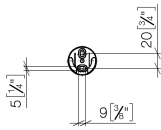

EDITION PRO Distributeur de papier avec couvercle - Chrome

83 510 626

- largeur 150 mm
- hauteur 95 mm
- rosace Ø 40 mm
- saillie 40 mm

	Chrome	83 510 626-00
	Noir mat	83 510 626-33
	Chrome brossé	83 510 626-93

EDITION PRO Distributeur de papier avec couvercle - Chrome

83 510 626

mm [inches]

EDITION PRO Distributeur de papier avec couvercle - Chrome

83 510 626

Les pièces pour les autres finitions peuvent être trouvées ici : [Noir](#) [mat](#)

Liste des pièces de rechange

N°	Article Numéro	Désignation	Fréquence de montage	Délai de livraison
1	05 30 31 025 00 90	set de fixation	1	2
2	05 30 11 519 00 90	rondelle	1	2
3	05 17 97 501 01 90	set de fixation	1	2
4	08 17 97 501 07	patte de fixation	1	2
5	08 17 97 559 90	patte de fixation	1	2
6	08 30 11 516 90	anneau	1	2
7	08 27 97 500-00	rosace	1	10
8	90 31 11 038 00 90	tige	4	2
9	05 17 97 562 01-00	patte de fixation	1	10
10	08 11 02 514-00	couvercle	1	10
11	90 28 22 628 00-00	patte de fixation	1	10