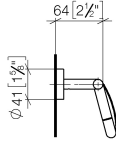

EDITION PRO Distributeur de papier avec couvercle - Chrome

83 510 626

- largeur 150 mm
- hauteur 95 mm
- rosace Ø 40 mm
- saillie 40 mm

	Chrome	83 510 626-00
	Noir mat	83 510 626-33
	Chrome brossé	83 510 626-93

EDITION PRO Distributeur de papier avec couvercle - Chrome

83 510 626

mm [inches]

EDITION PRO Distributeur de papier avec couvercle - Chrome

83 510 626

Les pièces pour les autres finitions peuvent être trouvées ici : [Noir](#) [mat](#)

Liste des pièces de rechange

N°	Article Numéro	Désignation	Fréquence de montage	Délai de livraison
1	05 30 31 025 00 90	set de fixation	1	2
2	05 30 11 519 00 90	rondelle	1	2
3	05 17 97 501 01 90	set de fixation	1	2
4	08 17 97 501 07	patte de fixation	1	2
5	08 17 97 559 90	patte de fixation	1	2
6	08 30 11 516 90	anneau	1	2
7	08 27 97 500-00	rosace	1	10
8	90 31 11 038 00 90	tige	4	2
9	05 17 97 562 01-00	patte de fixation	1	10
10	08 11 02 514-00	couvercle	1	10
11	90 28 22 628 00-00	patte de fixation	1	10