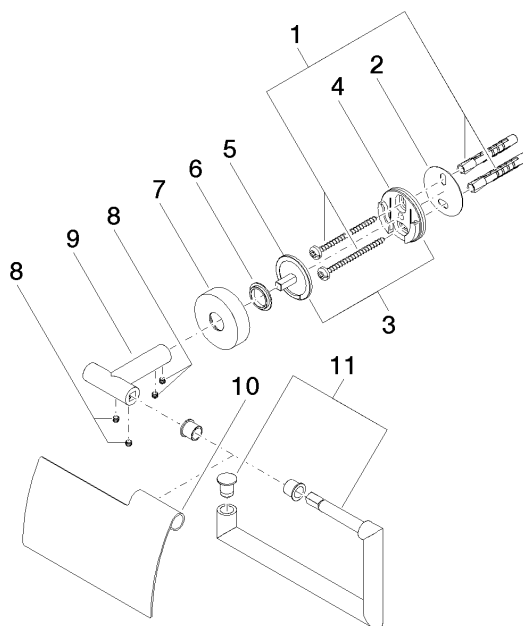

EDITION PRO Distributeur de papier avec couvercle - Chrome

83 510 626

- largeur 150 mm
- hauteur 95 mm
- rosace Ø 40 mm
- saillie 40 mm

	Chrome	83 510 626-00
	Noir mat	83 510 626-33
	Chrome brossé	83 510 626-93

EDITION PRO Distributeur de papier avec couvercle - Chrome

83 510 626

mm [inches]

EDITION PRO Distributeur de papier avec couvercle - Chrome

83 510 626

Les pièces pour les autres finitions peuvent être trouvées ici : [Noir](#) [mat](#)

Liste des pièces de rechange

N°	Article Numéro	Désignation	Fréquence de montage	Délai de livraison
1	05 30 31 025 00 90	set de fixation	1	2
2	05 30 11 519 00 90	rondelle	1	2
3	05 17 97 501 01 90	set de fixation	1	2
4	08 17 97 501 07	patte de fixation	1	2
5	08 17 97 559 90	patte de fixation	1	2
6	08 30 11 516 90	anneau	1	2
7	08 27 97 500-00	rosace	1	10
8	90 31 11 038 00 90	tige	4	2
9	05 17 97 562 01-00	patte de fixation	1	10
10	08 11 02 514-00	couvercle	1	10
11	90 28 22 628 00-00	patte de fixation	1	10